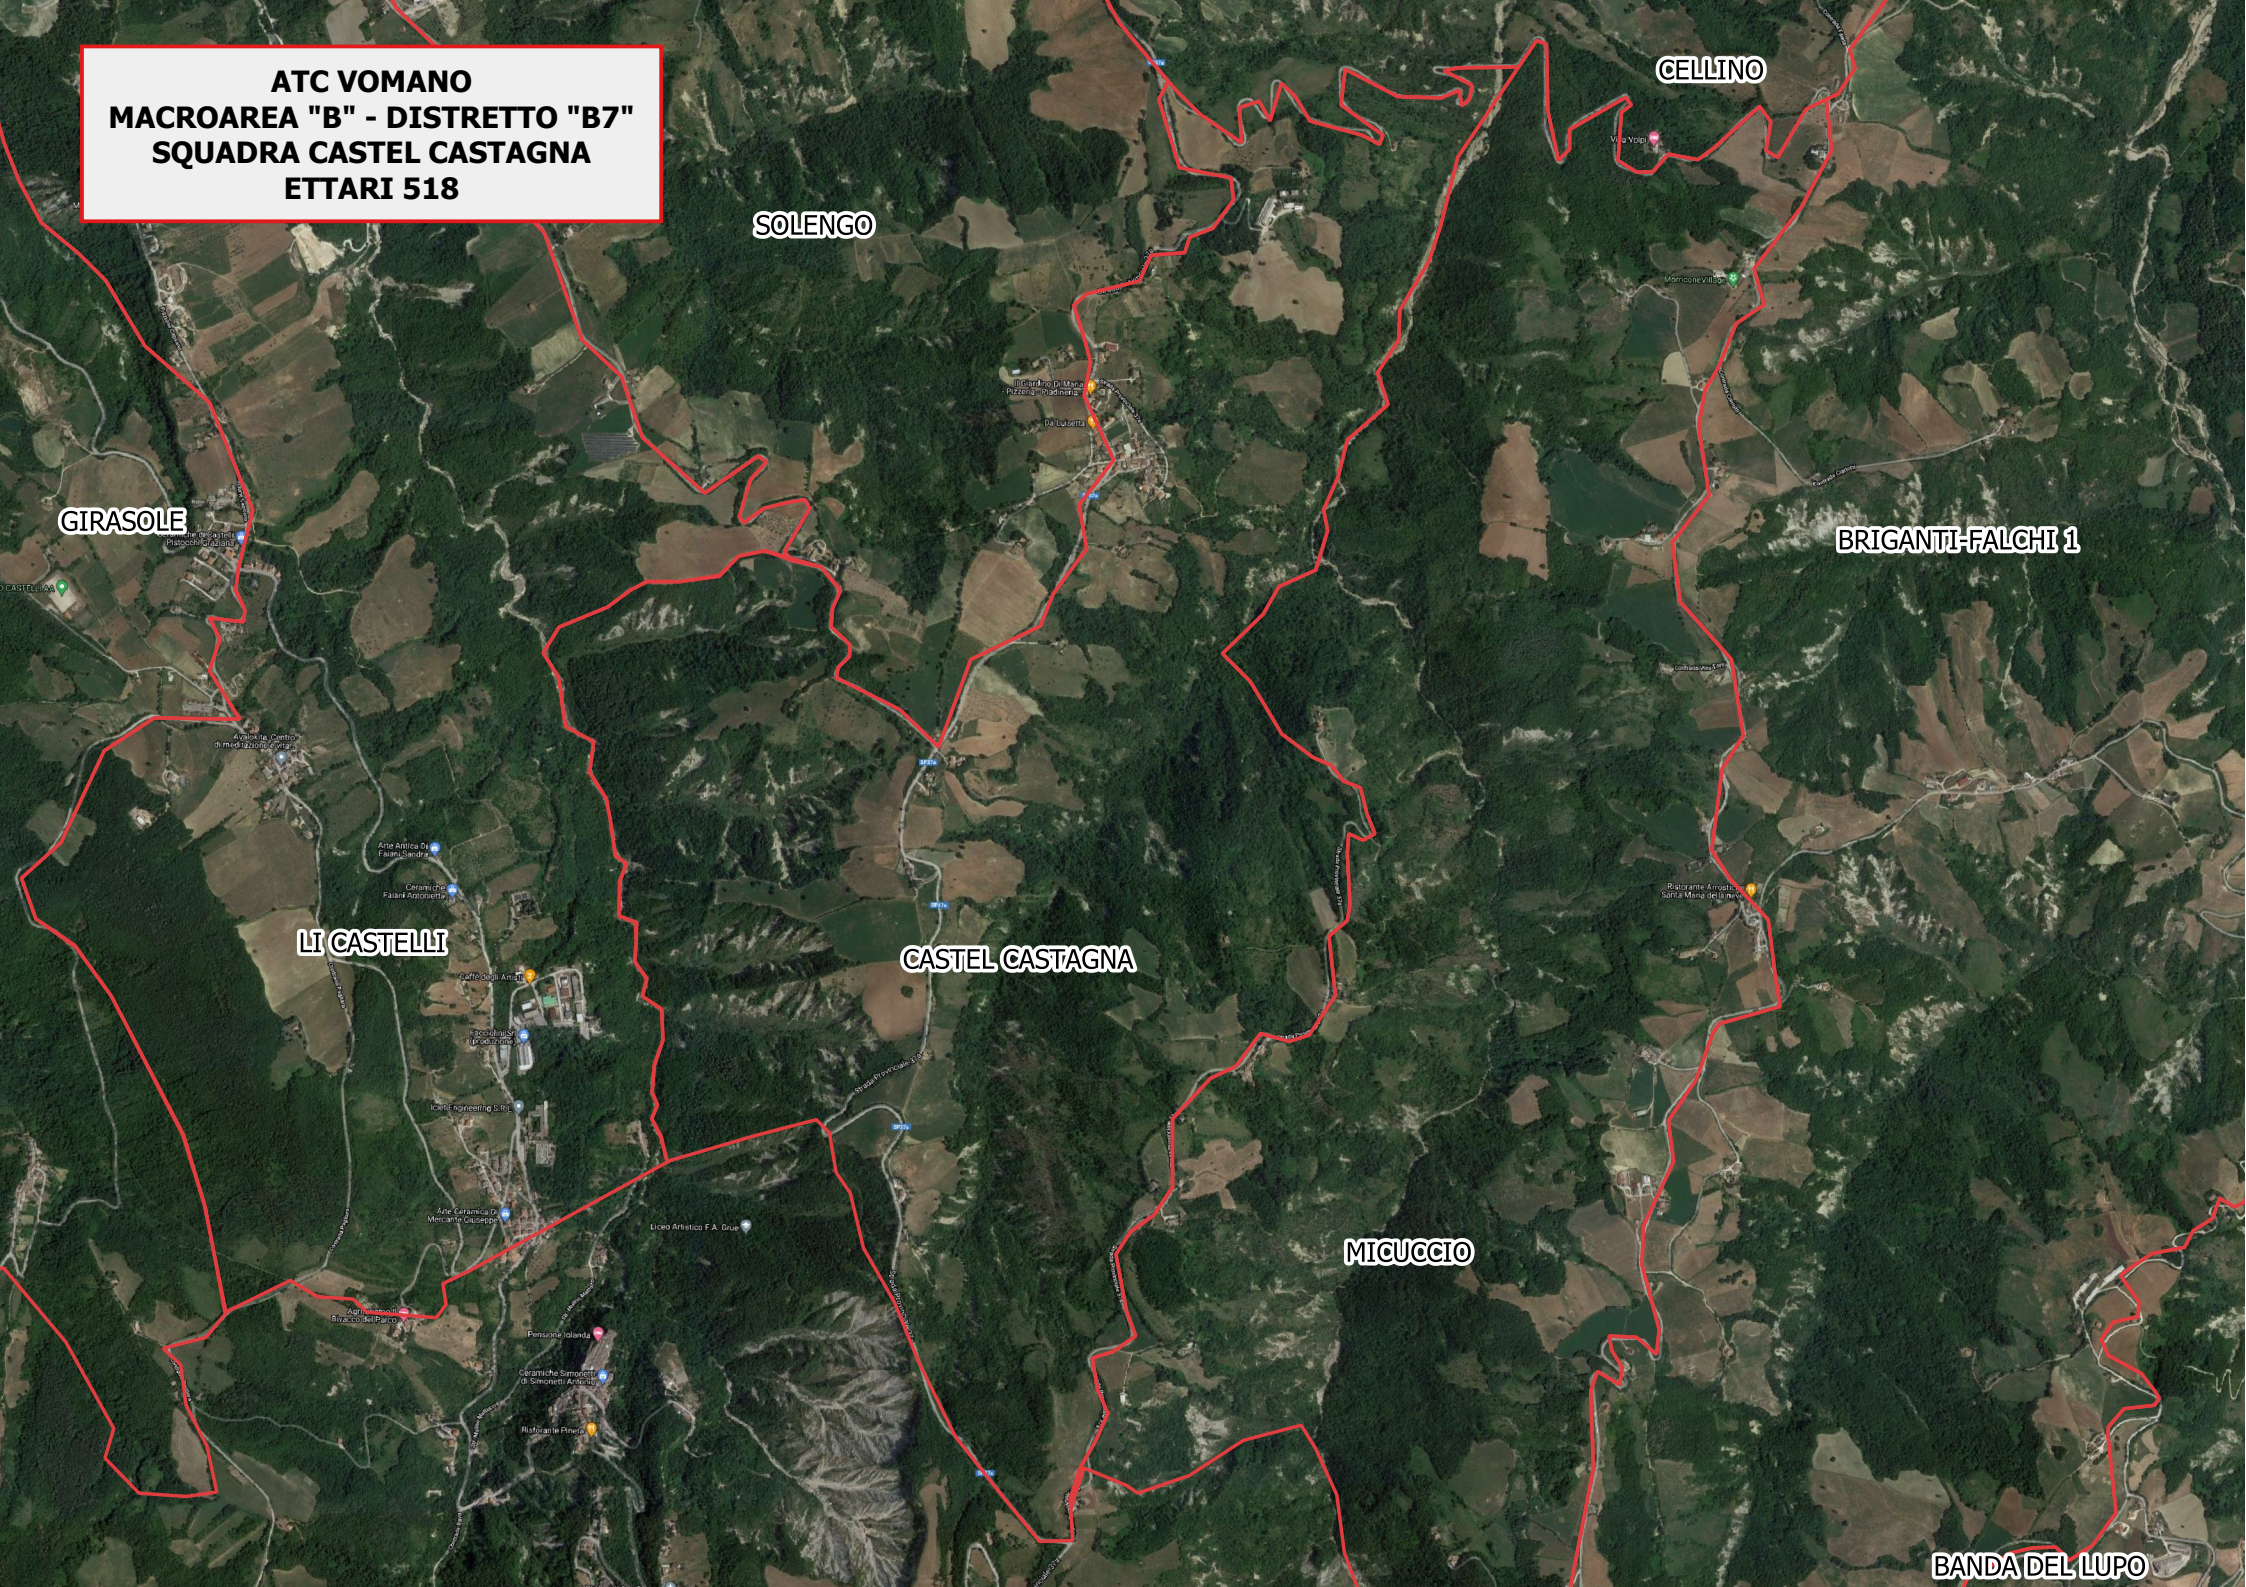

**ATC VOMANO
MACROAREA "B" - DISTRETTO "B7"
SQUADRA CASTEL CASTAGNA
ETTARI 518**

SOLENGO

CELLINO

GIRASOLE

BRIGANTI-FALCHI 1

LI CASTELLI

CASTEL CASTAGNA

MICUCCIO